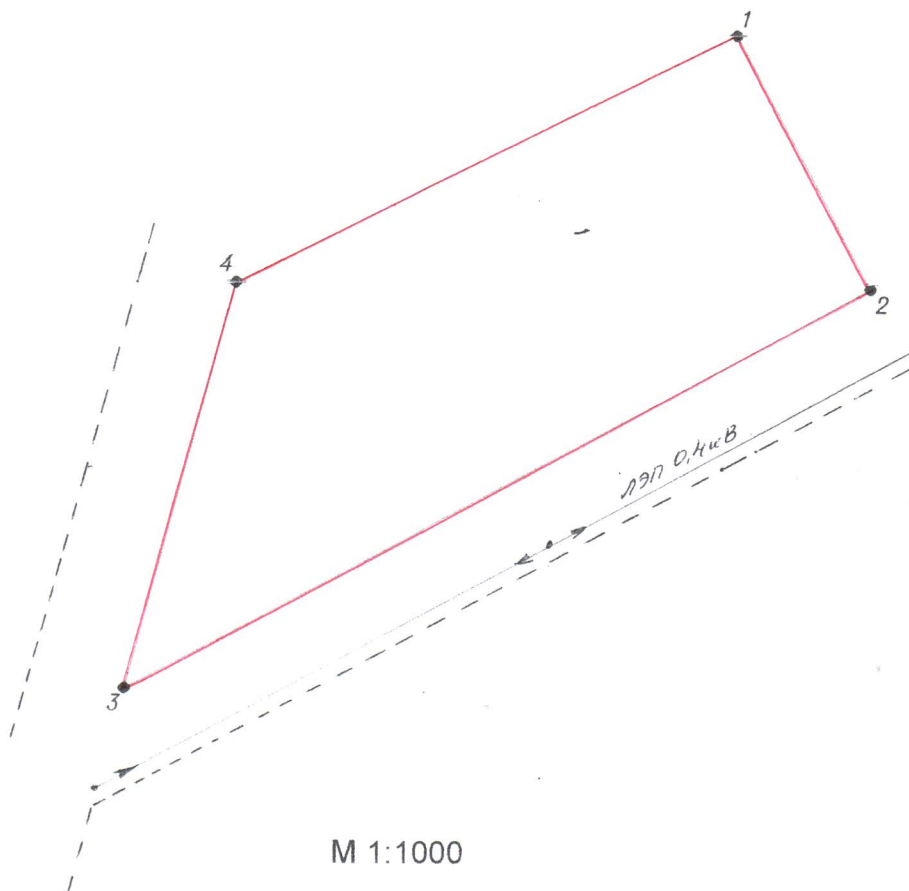

Схема о предварительном согласовании
расположения земельного участка
на кадастровом плане территории 11:06:2101004
разрешенное использование:
приусадебный участок личного подсобного хозяйства

адрес: Республика Коми, Корткеросский район, с.Вомын, участок № 341
площадь земельного участка 3635 кв.м

Условные обозначения:

— вновь образованная часть границы земельного участка