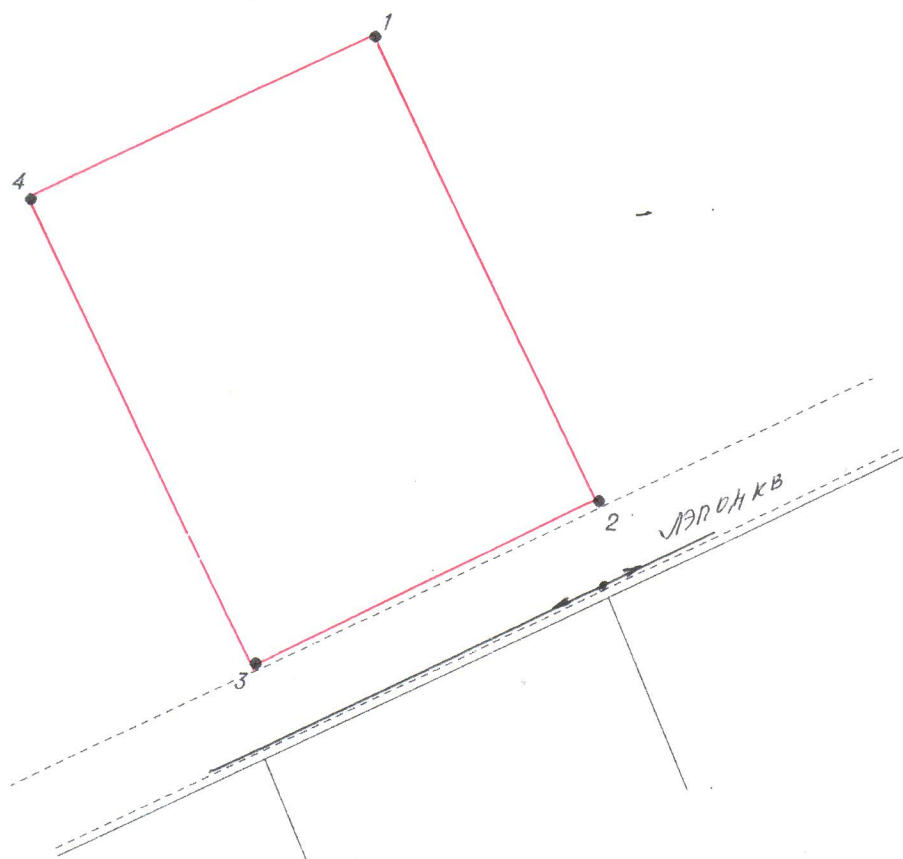

Схема о предварительном согласовании
расположения земельного участка
на кадастровом плане территории 11:06:2101004
разрешенное использование:
приусадебный участок личного подсобного хозяйства

адрес: Республика Коми, Корткеросский район, с.Вомын, участок № 343
площадь земельного участка 3400 кв.м

М 1:1000

Условные обозначения:

— - вновь образованная часть границы земельного участка